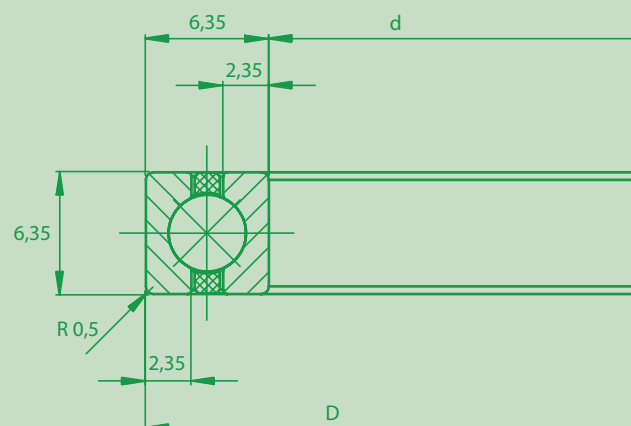

Lagermaße

Maßtabelle (Typenreihe PBXA)

KMF-Type¹⁾	Lagerabmessung			Tragzahl				Gewicht	Grenz- drehzahl
				Axial		Radial			
	d		D	Dyn.	Stat.	Dyn.	Stat.		$n_{G \text{ fett}}$
	mm	inch	mm	C_a	C_{oa}	C_r	C_{or}		
			kN	kN	kN	kN	kg	min^{-1}	
PBXA 020	50,80	2	63,50	3,75	11,0	3,40	4,4	0,04	3010
PBXA 025	63,50	2 ½	76,20	4,10	13,7	3,70	5,5	0,05	2400
PBXA 030	76,20	3	88,90	4,35	16,4	4,00	6,6	0,06	2000
PBXA 035	88,90	3 ½	101,60	4,60	19,2	4,20	7,7	0,07	1720
PBXA 040	101,60	4	114,30	4,85	21,9	4,40	8,8	0,08	1500
PBXA 042	107,95	4 ¼	120,65	4,95	23,1	4,50	9,2	0,09	1410
PBXA 045	114,30	4 ½	127,00	5,10	24,6	4,60	9,9	0,09	1340
PBXA 047	120,65	4 ¾	133,35	5,10	26,0	4,65	10,3	0,10	1270
PBXA 050	127,00	5	139,70	5,30	27,5	4,75	11,0	0,11	1200
PBXA 055	139,70	5 ½	152,40	5,50	30,0	4,95	12,0	0,11	1090
PBXA 060	152,40	6	165,10	5,60	32,5	5,10	13,0	0,12	1000
PBXA 065	165,10	6 ½	177,80	5,80	35,0	5,20	14,1	0,13	920
PBXA 070	177,80	7	190,50	5,90	38,0	5,40	15,2	0,14	860
PBXA 075	190,50	7 ½	203,20	6,10	40,5	5,50	16,3	0,15	800
PBXA 080	203,20	8	215,90	6,20	43,5	5,60	17,4	0,16	750
PBXA 085	215,90	8 ½	228,60	6,40	46,0	5,80	18,5	0,17	710
PBXA 090	228,60	9	241,30	6,50	49,0	5,90	19,6	0,18	670
PBXA 095	241,30	9 ½	254,00	6,60	52,0	6,00	20,7	0,19	630