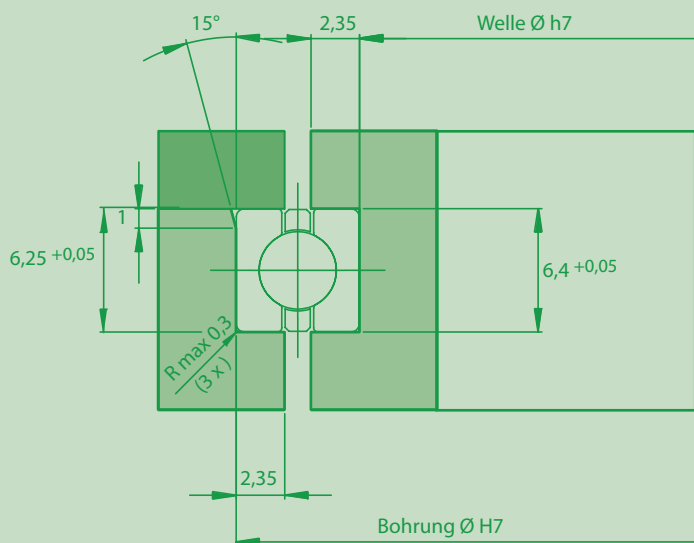

Dünnringlager PBXA

Einbaumaße

Lagermaße

Maßtabelle (Typenreihe PBXA)

KMF-Type ¹⁾	Lagerabmessung			Tragzahl				Gewicht	Grenz- drehzahl
				Axial		Radial			
	d		D	Dyn.	Stat.	Dyn.	Stat.		$n_{G \text{ fett}}$
	mm	inch	mm	C_a	C_{oa}	C_r	C_{or}		
			kN	kN	kN	kN	kg	min^{-1}	
PBXA 020	50,80	2	63,50	3,75	11,0	3,40	4,4	0,04	3010
PBXA 025	63,50	2 ½	76,20	4,10	13,7	3,70	5,5	0,05	2400
PBXA 030	76,20	3	88,90	4,35	16,4	4,00	6,6	0,06	2000
PBXA 035	88,90	3 ½	101,60	4,60	19,2	4,20	7,7	0,07	1720
PBXA 040	101,60	4	114,30	4,85	21,9	4,40	8,8	0,08	1500
PBXA 042	107,95	4 ¼	120,65	4,95	23,1	4,50	9,2	0,09	1410
PBXA 045	114,30	4 ½	127,00	5,10	24,6	4,60	9,9	0,09	1340
PBXA 047	120,65	4 ¾	133,35	5,10	26,0	4,65	10,3	0,10	1270
PBXA 050	127,00	5	139,70	5,30	27,5	4,75	11,0	0,11	1200
PBXA 055	139,70	5 ½	152,40	5,50	30,0	4,95	12,0	0,11	1090
PBXA 060	152,40	6	165,10	5,60	32,5	5,10	13,0	0,12	1000
PBXA 065	165,10	6 ½	177,80	5,80	35,0	5,20	14,1	0,13	920
PBXA 070	177,80	7	190,50	5,90	38,0	5,40	15,2	0,14	860
PBXA 075	190,50	7 ½	203,20	6,10	40,5	5,50	16,3	0,15	800
PBXA 080	203,20	8	215,90	6,20	43,5	5,60	17,4	0,16	750
PBXA 085	215,90	8 ½	228,60	6,40	46,0	5,80	18,5	0,17	710
PBXA 090	228,60	9	241,30	6,50	49,0	5,90	19,6	0,18	670
PBXA 095	241,30	9 ½	254,00	6,60	52,0	6,00	20,7	0,19	630