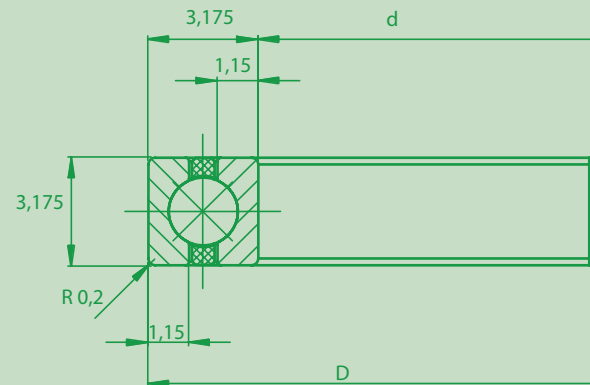

Dünnringlager PBXS

Einbaumaße

Lagermaße

Maßtabelle (Typenreihe PBXS)

KMF-Type ¹⁾	Lagerabmessung			Tragzahl				Gewicht	Grenz- drehzahl
				Axial		Radial			
	d		D	Dyn.	Stat.	Dyn.	Stat.		$n_{G \text{ fett}}$
	mm	inch	mm	C_a	C_{oa}	C_r	C_{or}		
			kN	kN	kN	kN	kg	min ⁻¹	
PBXS 015	38,10	1½	44,45	1,23	4,0	1,12	1,61	0,007	4010
PBXS 020	50,80	2	57,15	1,36	5,3	1,23	2,12	0,010	3010
PBXS 025	63,50	2½	69,85	1,47	6,6	1,33	2,60	0,013	2400
PBXS 030	76,20	3	82,55	1,58	7,9	1,43	3,15	0,015	2000
PBXS 035	88,90	3½	95,25	1,67	9,2	1,51	3,70	0,017	1720
PBXS 040	101,60	4	107,95	1,75	10,5	1,58	4,20	0,020	1500
PBXS 042	107,95	4¼	114,30	1,79	11,2	1,59	4,48	0,021	1410
PBXS 045	114,30	4½	120,65	1,83	11,8	1,65	4,75	0,022	1340
PBXS 047	120,65	4¾	127,35	1,87	12,5	1,68	4,98	0,023	1270
PBXS 050	127,00	5	133,35	1,90	13,1	1,71	5,20	0,025	1200
PBXS 055	139,70	5½	146,05	1,96	14,4	1,77	5,80	0,057	1090
PBXS 060	152,40	6	158,75	2,02	15,7	1,82	6,30	0,030	1000
PBXS 065	165,10	6½	171,45	2,08	17,0	1,88	6,80	0,032	920
PBXS 070	177,80	7	184,15	2,14	18,3	1,93	7,30	0,035	860
PBXS 075	190,50	7½	196,85	2,19	19,6	1,98	7,80	0,037	800
PBXS 080	203,20	8	209,55	2,25	20,9	2,03	8,40	0,040	750
PBXS 085	215,90	8½	222,25	2,30	22,2	2,07	8,90	0,042	710
PBXS 090	228,60	9	234,95	2,34	23,5	2,11	9,40	0,045	670