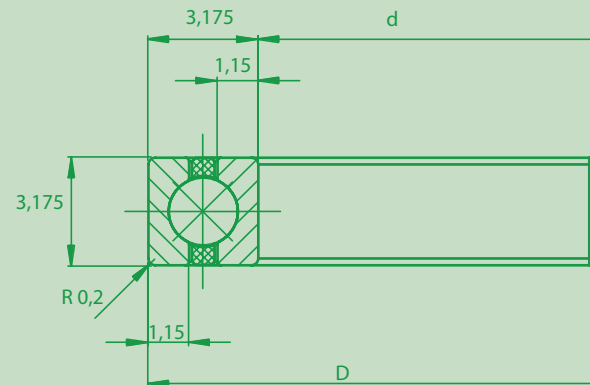

Dünnringlager PBXS

Einbaumaße

Lagermaße

Maßtabelle (Typenreihe PBXS)

KMF-Type ¹⁾	Lagerabmessung			Tragzahl				Gewicht	Grenz- drehzahl
				Axial		Radial			
	d		D	Dyn.	Stat.	Dyn.	Stat.		$n_{G \text{ fett}}$
	mm	inch	mm	C_a	C_{oa}	C_r	C_{or}		
				kN	kN	kN	kN	kg	min ⁻¹
PBXS 015	38,10	1½	44,45	1,23	4,0	1,12	1,61	0,007	4010
PBXS 020	50,80	2	57,15	1,36	5,3	1,23	2,12	0,010	3010
PBXS 025	63,50	2½	69,85	1,47	6,6	1,33	2,60	0,013	2400
PBXS 030	76,20	3	82,55	1,58	7,9	1,43	3,15	0,015	2000
PBXS 035	88,90	3½	95,25	1,67	9,2	1,51	3,70	0,017	1720
PBXS 040	101,60	4	107,95	1,75	10,5	1,58	4,20	0,020	1500
PBXS 042	107,95	4¼	114,30	1,79	11,2	1,59	4,48	0,021	1410
PBXS 045	114,30	4½	120,65	1,83	11,8	1,65	4,75	0,022	1340
PBXS 047	120,65	4¾	127,35	1,87	12,5	1,68	4,98	0,023	1270
PBXS 050	127,00	5	133,35	1,90	13,1	1,71	5,20	0,025	1200
PBXS 055	139,70	5½	146,05	1,96	14,4	1,77	5,80	0,057	1090
PBXS 060	152,40	6	158,75	2,02	15,7	1,82	6,30	0,030	1000
PBXS 065	165,10	6½	171,45	2,08	17,0	1,88	6,80	0,032	920
PBXS 070	177,80	7	184,15	2,14	18,3	1,93	7,30	0,035	860
PBXS 075	190,50	7½	196,85	2,19	19,6	1,98	7,80	0,037	800
PBXS 080	203,20	8	209,55	2,25	20,9	2,03	8,40	0,040	750
PBXS 085	215,90	8½	222,25	2,30	22,2	2,07	8,90	0,042	710
PBXS 090	228,60	9	234,95	2,34	23,5	2,11	9,40	0,045	670