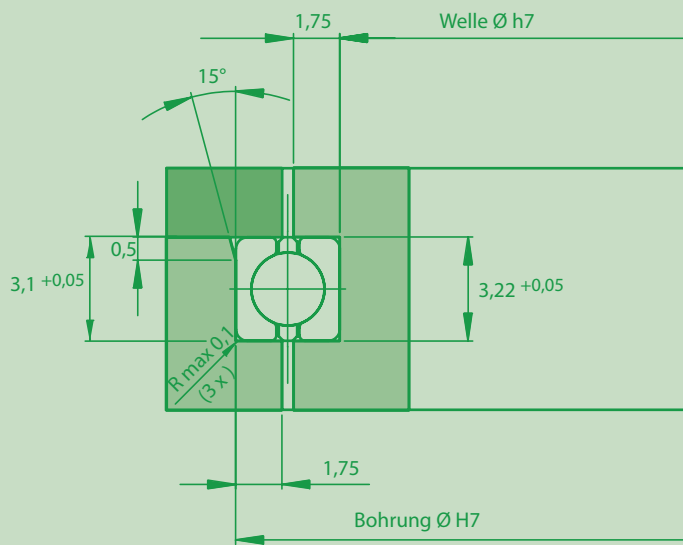

Dünnringlager PBXS

Einbaumaße

Lagermaße

Maßtabelle (Typenreihe PBXS)

KMF-Type ¹⁾	Lagerabmessung			Tragzahl				Gewicht	Grenz- drehzahl
				Axial		Radial			
	d		D	Dyn.	Stat.	Dyn.	Stat.		$n_{G \text{ fett}}$
	mm	inch	mm	C_a	C_{oa}	C_r	C_{or}		
				kN	kN	kN	kN	kg	min ⁻¹
PBXS 015	38,10	1½	44,45	1,23	4,0	1,12	1,61	0,007	4010
PBXS 020	50,80	2	57,15	1,36	5,3	1,23	2,12	0,010	3010
PBXS 025	63,50	2½	69,85	1,47	6,6	1,33	2,60	0,013	2400
PBXS 030	76,20	3	82,55	1,58	7,9	1,43	3,15	0,015	2000
PBXS 035	88,90	3½	95,25	1,67	9,2	1,51	3,70	0,017	1720
PBXS 040	101,60	4	107,95	1,75	10,5	1,58	4,20	0,020	1500
PBXS 042	107,95	4¼	114,30	1,79	11,2	1,59	4,48	0,021	1410
PBXS 045	114,30	4½	120,65	1,83	11,8	1,65	4,75	0,022	1340
PBXS 047	120,65	4¾	127,35	1,87	12,5	1,68	4,98	0,023	1270
PBXS 050	127,00	5	133,35	1,90	13,1	1,71	5,20	0,025	1200
PBXS 055	139,70	5½	146,05	1,96	14,4	1,77	5,80	0,057	1090
PBXS 060	152,40	6	158,75	2,02	15,7	1,82	6,30	0,030	1000
PBXS 065	165,10	6½	171,45	2,08	17,0	1,88	6,80	0,032	920
PBXS 070	177,80	7	184,15	2,14	18,3	1,93	7,30	0,035	860
PBXS 075	190,50	7½	196,85	2,19	19,6	1,98	7,80	0,037	800
PBXS 080	203,20	8	209,55	2,25	20,9	2,03	8,40	0,040	750
PBXS 085	215,90	8½	222,25	2,30	22,2	2,07	8,90	0,042	710
PBXS 090	228,60	9	234,95	2,34	23,5	2,11	9,40	0,045	670