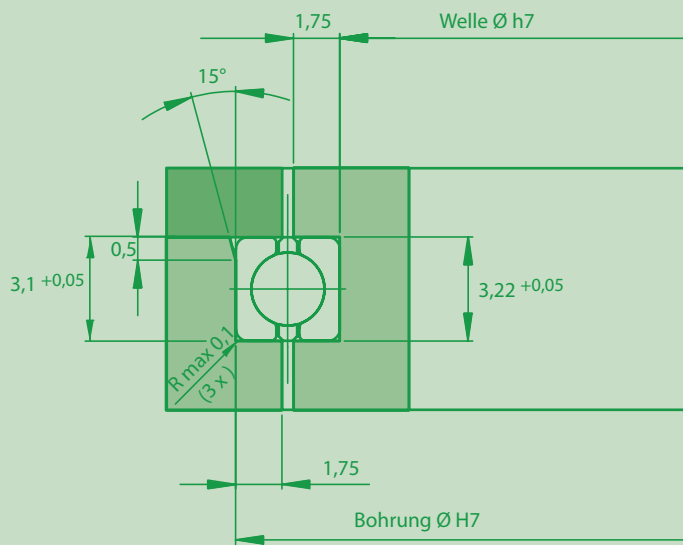

Dünnringlager PBXS

Einbaumaße

Lagermaße

Maßtabelle (Typenreihe PBXS)

KMF-Type ¹⁾	Lagerabmessung			Tragzahl				Gewicht	Grenz- drehzahl
				Axial		Radial			
	d		D	Dyn.	Stat.	Dyn.	Stat.		$n_{G \text{ fett}}$
	mm	inch	mm	C_a	C_{oa}	C_r	C_{or}		
			kN	kN	kN	kN	kg	min ⁻¹	
PBXS 015	38,10	1½	44,45	1,23	4,0	1,12	1,61	0,007	4010
PBXS 020	50,80	2	57,15	1,36	5,3	1,23	2,12	0,010	3010
PBXS 025	63,50	2½	69,85	1,47	6,6	1,33	2,60	0,013	2400
PBXS 030	76,20	3	82,55	1,58	7,9	1,43	3,15	0,015	2000
PBXS 035	88,90	3½	95,25	1,67	9,2	1,51	3,70	0,017	1720
PBXS 040	101,60	4	107,95	1,75	10,5	1,58	4,20	0,020	1500
PBXS 042	107,95	4¼	114,30	1,79	11,2	1,59	4,48	0,021	1410
PBXS 045	114,30	4½	120,65	1,83	11,8	1,65	4,75	0,022	1340
PBXS 047	120,65	4¾	127,35	1,87	12,5	1,68	4,98	0,023	1270
PBXS 050	127,00	5	133,35	1,90	13,1	1,71	5,20	0,025	1200
PBXS 055	139,70	5½	146,05	1,96	14,4	1,77	5,80	0,057	1090
PBXS 060	152,40	6	158,75	2,02	15,7	1,82	6,30	0,030	1000
PBXS 065	165,10	6½	171,45	2,08	17,0	1,88	6,80	0,032	920
PBXS 070	177,80	7	184,15	2,14	18,3	1,93	7,30	0,035	860
PBXS 075	190,50	7½	196,85	2,19	19,6	1,98	7,80	0,037	800
PBXS 080	203,20	8	209,55	2,25	20,9	2,03	8,40	0,040	750
PBXS 085	215,90	8½	222,25	2,30	22,2	2,07	8,90	0,042	710
PBXS 090	228,60	9	234,95	2,34	23,5	2,11	9,40	0,045	670