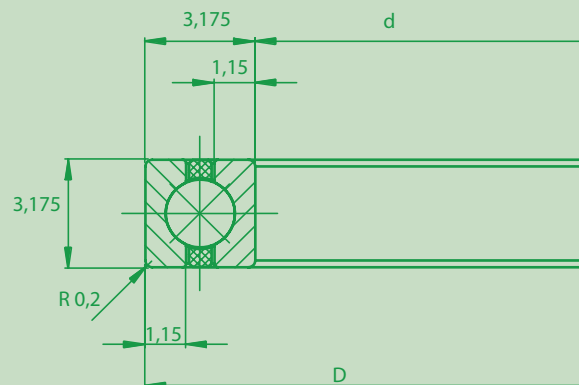

Thin ring bearing PBXS

Fitted dimensions

Bearing dimensions

Table of dimensions (Type series PBXS)

KMF-type ¹⁾	Bearing dimension			Basic load ratings				Mass kg	Limiting speeds n_G grease min ⁻¹
				Axial		Radial			
	d		Dyn.	Stat.	Dyn.	Stat.			
	mm	inch	mm	C_a kN	C_{oa} kN	C_r kN	C_{or} kN		
PBXS 015	38,10	1½	44,45	1,23	4,0	1,12	1,61	0,007	4010
PBXS 020	50,80	2	57,15	1,36	5,3	1,23	2,12	0,010	3010
PBXS 025	63,50	2½	69,85	1,47	6,6	1,33	2,60	0,013	2400
PBXS 030	76,20	3	82,55	1,58	7,9	1,43	3,15	0,015	2000
PBXS 035	88,90	3½	95,25	1,67	9,2	1,51	3,70	0,017	1720
PBXS 040	101,60	4	107,95	1,75	10,5	1,58	4,20	0,020	1500
PBXS 042	107,95	4¼	114,30	1,79	11,2	1,59	4,48	0,021	1410
PBXS 045	114,30	4½	120,65	1,83	11,8	1,65	4,75	0,022	1340
PBXS 047	120,65	4¾	127,35	1,87	12,5	1,68	4,98	0,023	1270
PBXS 050	127,00	5	133,35	1,90	13,1	1,71	5,20	0,025	1200
PBXS 055	139,70	5½	146,05	1,96	14,4	1,77	5,80	0,057	1090
PBXS 060	152,40	6	158,75	2,02	15,7	1,82	6,30	0,030	1000
PBXS 065	165,10	6½	171,45	2,08	17,0	1,88	6,80	0,032	920
PBXS 070	177,80	7	184,15	2,14	18,3	1,93	7,30	0,035	860
PBXS 075	190,50	7½	196,85	2,19	19,6	1,98	7,80	0,037	800
PBXS 080	203,20	8	209,55	2,25	20,9	2,03	8,40	0,040	750
PBXS 085	215,90	8½	222,25	2,30	22,2	2,07	8,90	0,042	710
PBXS 090	228,60	9	234,95	2,34	23,5	2,11	9,40	0,045	670