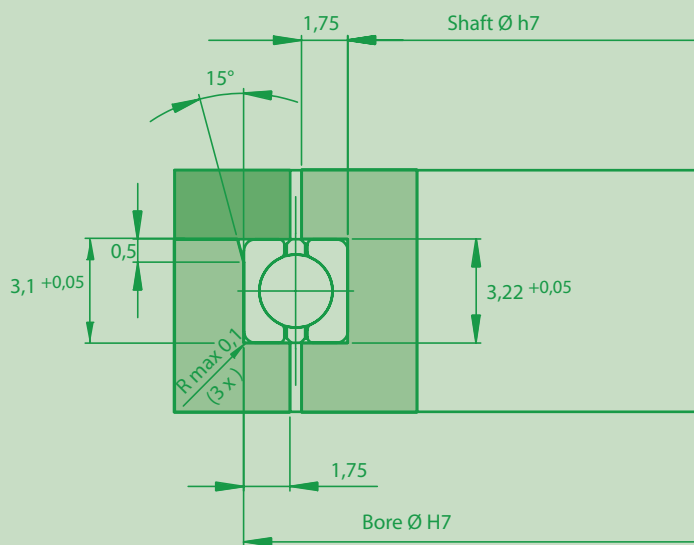

Thin ring bearing PBXS

Fitted dimensions

Bearing dimensions

Table of dimensions (Type series PBXS)

KMF-type ¹⁾	Bearing dimension			Basic load ratings				Mass kg	Limiting speeds n_G grease min ⁻¹
				Axial		Radial			
	d		Dyn.	Stat.	Dyn.	Stat.			
	mm	inch	mm	C_a kN	C_{oa} kN	C_r kN	C_{or} kN		
PBXS 015	38,10	1½	44,45	1,23	4,0	1,12	1,61	0,007	4010
PBXS 020	50,80	2	57,15	1,36	5,3	1,23	2,12	0,010	3010
PBXS 025	63,50	2½	69,85	1,47	6,6	1,33	2,60	0,013	2400
PBXS 030	76,20	3	82,55	1,58	7,9	1,43	3,15	0,015	2000
PBXS 035	88,90	3½	95,25	1,67	9,2	1,51	3,70	0,017	1720
PBXS 040	101,60	4	107,95	1,75	10,5	1,58	4,20	0,020	1500
PBXS 042	107,95	4¼	114,30	1,79	11,2	1,59	4,48	0,021	1410
PBXS 045	114,30	4½	120,65	1,83	11,8	1,65	4,75	0,022	1340
PBXS 047	120,65	4¾	127,35	1,87	12,5	1,68	4,98	0,023	1270
PBXS 050	127,00	5	133,35	1,90	13,1	1,71	5,20	0,025	1200
PBXS 055	139,70	5½	146,05	1,96	14,4	1,77	5,80	0,057	1090
PBXS 060	152,40	6	158,75	2,02	15,7	1,82	6,30	0,030	1000
PBXS 065	165,10	6½	171,45	2,08	17,0	1,88	6,80	0,032	920
PBXS 070	177,80	7	184,15	2,14	18,3	1,93	7,30	0,035	860
PBXS 075	190,50	7½	196,85	2,19	19,6	1,98	7,80	0,037	800
PBXS 080	203,20	8	209,55	2,25	20,9	2,03	8,40	0,040	750
PBXS 085	215,90	8½	222,25	2,30	22,2	2,07	8,90	0,042	710
PBXS 090	228,60	9	234,95	2,34	23,5	2,11	9,40	0,045	670